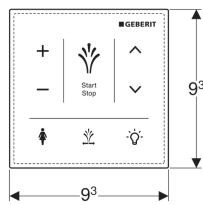

## Wandbedienpanel für Geberit AquaClean Sela

Beispielbild

### Verwendungszwecke

- Zur manuellen, drahtlosen Steuerung der Dusch-WC-Funktionen
- Zur AP-Montage
- Für Geberit AquaClean Sela