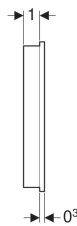

## Wandbedienpanel für Geberit AquaClean Sela

Beispielbild

### Verwendungszwecke

- Zur manuellen, drahtlosen Steuerung der Dusch-WC-Funktionen
- Zur AP-Montage
- Für Geberit AquaClean Sela

### Lieferumfang

- 3 Lithium-Batterien Typ CR 2032
- Befestigungsmaterial

| Art.-Nr.     | Oberfläche / Farbe | VE1   |     |
|--------------|--------------------|-------|-----|
| 147.041.SI.1 | Glas / weiß        | 1 St. | Neu |